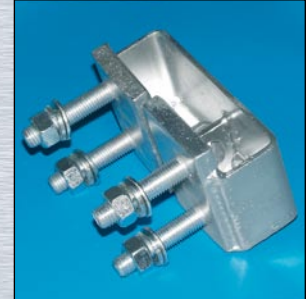

szerelésre készen